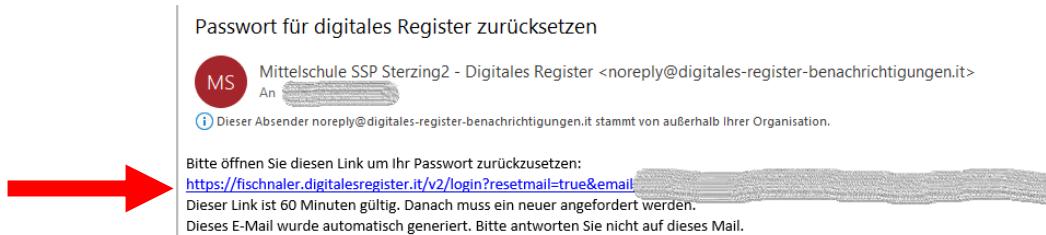

2. Geben Sie anschließend Ihren Benutzernamen (st...) und die zugehörige E-Mail-Adresse ein und klicken Sie anschließend auf „PASSWORT ZURÜCKSETZEN“.

Hinweise:

Die einzugebende E-Mail-Adresse entspricht jener, die Sie beim Antrag auf Zugang zum digitalen Register angegeben haben. Sollte sich diese E-Mail-Adresse inzwischen geändert haben oder Sie keinen Zugriff mehr darauf haben, muss über ein entsprechendes Formular die Änderung Ihrer E-Mail-Adresse beantragt werden. Dieses Formular kann über Ihr Kind im Sekretariat abgeholt und auch dort wieder abgegeben werden.

Sollten Sie Ihren Benutzernamen nicht mehr wissen, dann kontaktieren Sie bitte das Sekretariat.

3. Sie erhalten nun auf die von Ihnen angegebene Adresse eine E-Mail mit einem Link. Diesen müssen Sie innerhalb 60 Minuten anklicken, da er ansonsten nicht mehr gültig ist. Sollten Sie keine E-Mail erhalten haben, so überprüfen Sie bitte, ob die E-Mail im Spam-Ordner oder im Junk-Mail-Ordner Ihres E-Mail-Anbieters gelandet ist.